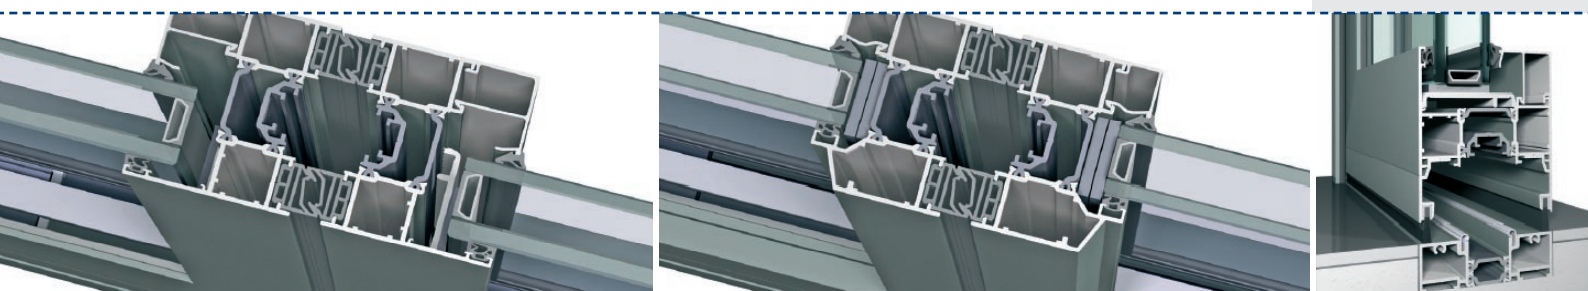

Technische eigenschappen:

- Uitstekende thermische isolatiewaardes (Uw-waardes tot 1.68 W/m²K (*) met Ug-waarde 1.1 W/m²K)
- 2 tot 8 vleugelcombinaties mogelijk
- Grote vleugelafmetingen (tot 1200 x 3000 mm)
- Dezelfde profielen kunnen gebruikt worden voor zowel naar binnen als naar buiten opengaand
- De eerste vleugel functioneert als raam of deur
- Volledig geïntegreerd en centraal ingebouwd rolsysteem
- 3 bodemoplossingen mogelijk met daaraan gekoppeld 3 niveaus van prestatie op het vlak van wind-, water- en luchtdichtheid
- glasdikte tot 63 mm
- vleugelgewicht tot 120 kg

(*) element met 3 panelen 2700 x 2300 mm

Uf-waardes:

- CF 77: tot 2.22 W/m²K
- CF 77-SL: tot 2.29 W/m²K

	Max. Vleugel afmeting (mm)	Max. Vleugel gewicht	Aanzichtbreedte profiel
Reynaers CF 77	1200 x 3000	120 kg	144 mm
Reynaers CF 77-SL	1200 x 3000	120 kg	122 mm

volledig vlakke bodem