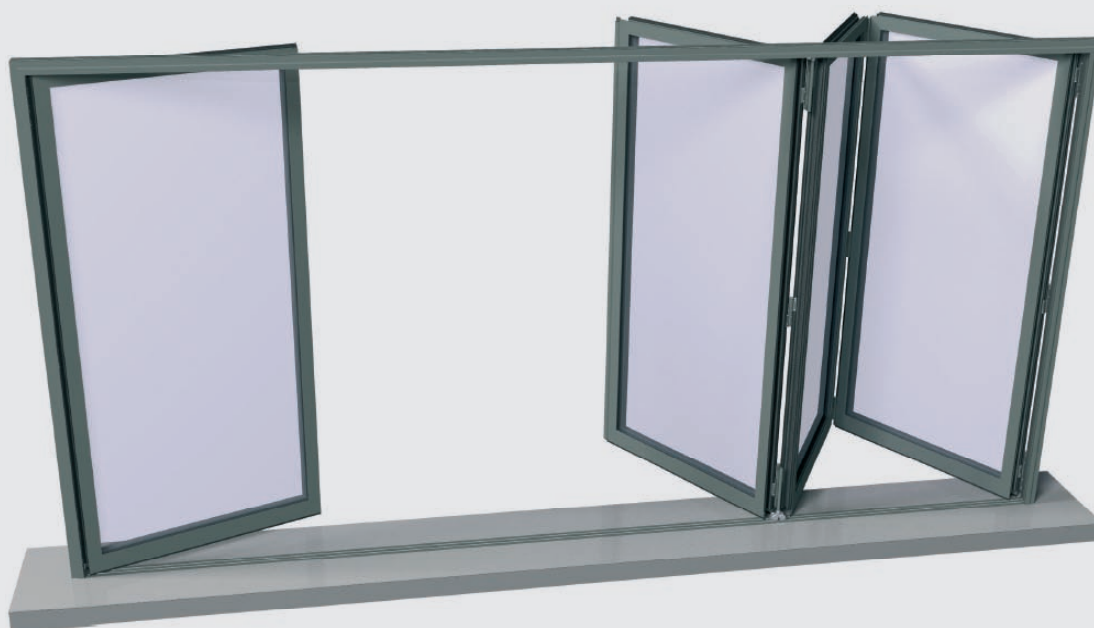

**REYNAERS
ALUMINIUM N.V.**

Oude Liersebaan 266
B-2570 Duffel
t +32 (0)15 308 810
f +32 (0)15 308 880
www.reynaers.be
info@reynaers.be