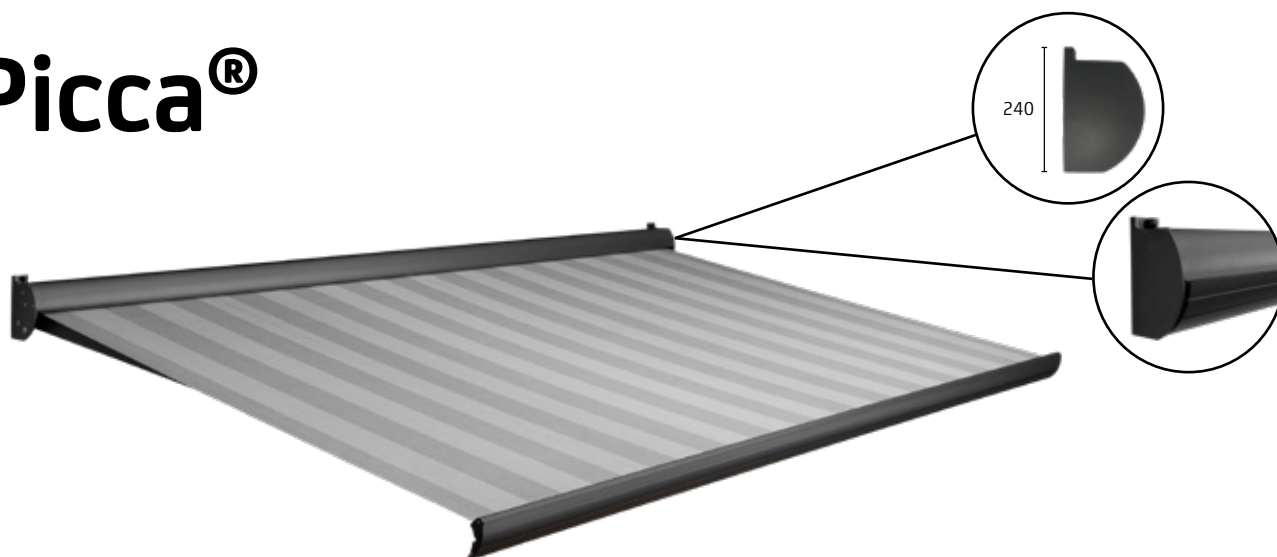

Picca[®]

Terrasscherm

Uw zonweringdealer:

Picca®

Een kwalitatief goed terrascherm hoeft niet altijd duur te zijn. De Picca is hiervan het sprekende bewijs. Door de uitstekende prijs-kwaliteitverhouding en het doeltreffend halfronde design, is de Picca al jaren één van de meest populaire terraschermen. Het unieke oploopsysteem met wieljes zorgt ervoor dat het scherm altijd perfect sluit, vanuit welke stand dan ook. De oerdegelijke knikarmen garanderen een vrije doorloop onder uw scherm. Door toepassing van hoogwaardige materialen, zoals aluminium en roestvast staal, is dit scherm een voorbeeld van absolute duurzaamheid. Om uw Picca een persoonlijk tintje te geven en perfect af te stemmen op uw omgeving, kunt u een keuze maken uit het ruime aanbod zonweringdoek.

Kenmerken

- Gunstige prijs-kwaliteitverhouding
- Muurbevestiging weggewerkt achter scherm
- Met slechts twee steunen gemonteerd (t/m 4500 mm)
- Beschikbaar met afdekkappen in bijbehorende kleur
- Beschikbaar met of zonder volant
- Beschikbaar met hand- of elektrische bediening

Kleuren

Maximale afmetingen

	Breedte	Uitval
Picca	5500 mm	2500 mm
Picca	5000 mm	3000 mm

Montage

Muurmontage
Plafondmontage

Certificeringen