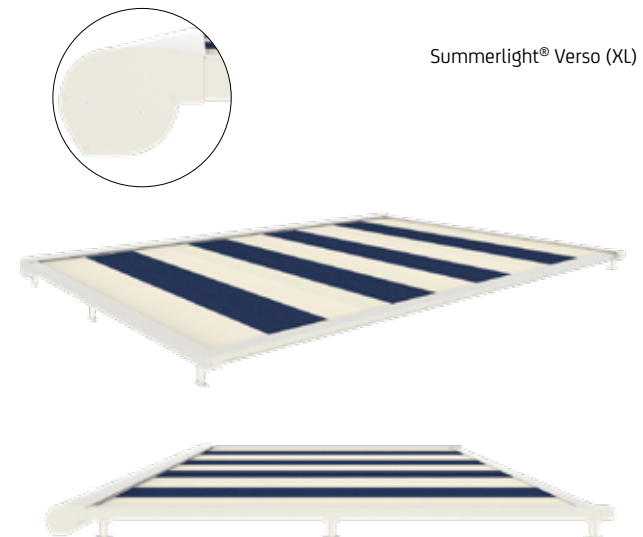

Summerlight® Verso (XL)

*Summerlight Verso is niet standaard verkrijgbaar in RAL 7016.

Maximale afmetingen

	Breedte	Diepte
Summerlight	4500 mm	5000 mm
Summerlight XL	6000 mm	4000 mm
Summerlight Verso	4500 mm	5000 mm
Summerlight Verso XL	6000 mm	4000 mm