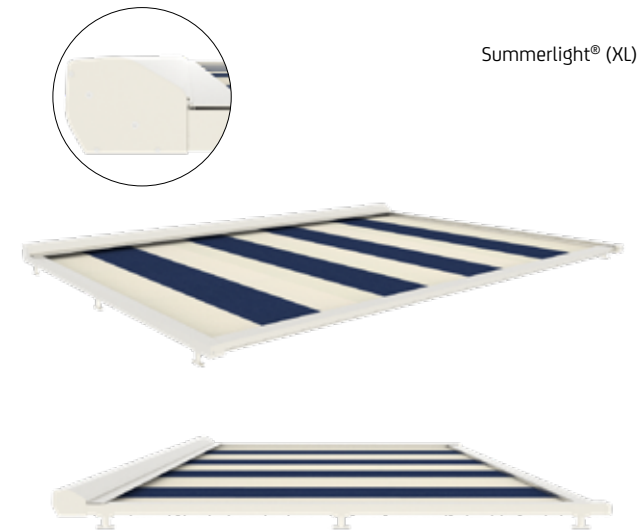

Summerlight®

Verandazonwering

Summerlight, een van de eerste verandazonweringen die met succes werd geïntroduceerd op de Nederlandse markt. Inmiddels loopt deze 'oldtimer' al een tijdje mee, maar is nog lang niet gedateerd.

Door de jaren heen is de Summerlight doorontwikkeld. Inmiddels is deze zonwering in vier varianten verkrijgbaar. De reguliere Summerlight wordt geplaatst op de terrasoverkapping met de kast naar boven. De Verso variant op de terrasoverkapping met de kast naar beneden. Daarnaast zijn er ook twee XL-uitvoeringen, die vanzelfsprekend duiden op de grotere beschikbare afmetingen. Voor ieder wat wils.

De Summerlight is nog steeds favoriet bij onze klanten. Een Summerlight doet wat het belooft, het weert de zon en verreekt de sfeer. Niets meer, niets minder.

Kenmerken

- Warmte- en lichtwerend
- Tijdloos design
- Veerconstructie houdt doek op spanning
- Meerdere montage mogelijkheden

Kleuren

Summerlight® (XL)