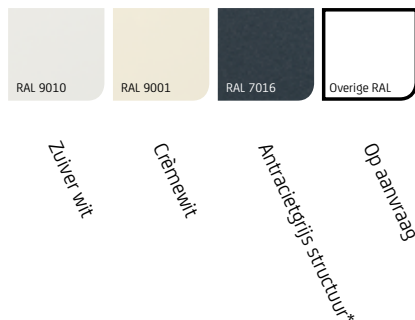

Door de jaren heen is de Summerlight doorontwikkeld. Inmiddels is deze zonwering in vier varianten verkrijgbaar. De reguliere Summerlight wordt geplaatst op de terrasoverkapping met de kast naar boven. De Verso variant op de terrasoverkapping met de kast naar beneden. Daarnaast zijn er ook twee XL-uitvoeringen, die vanzelfsprekend duiden op de grotere beschikbare afmetingen. Voor ieder wat wils.

### Kleuren

Summerlight® (XL)

Summerlight® Verso (XL)

\*Summerlight Verso is niet standaard verkrijgbaar in RAL 7016.