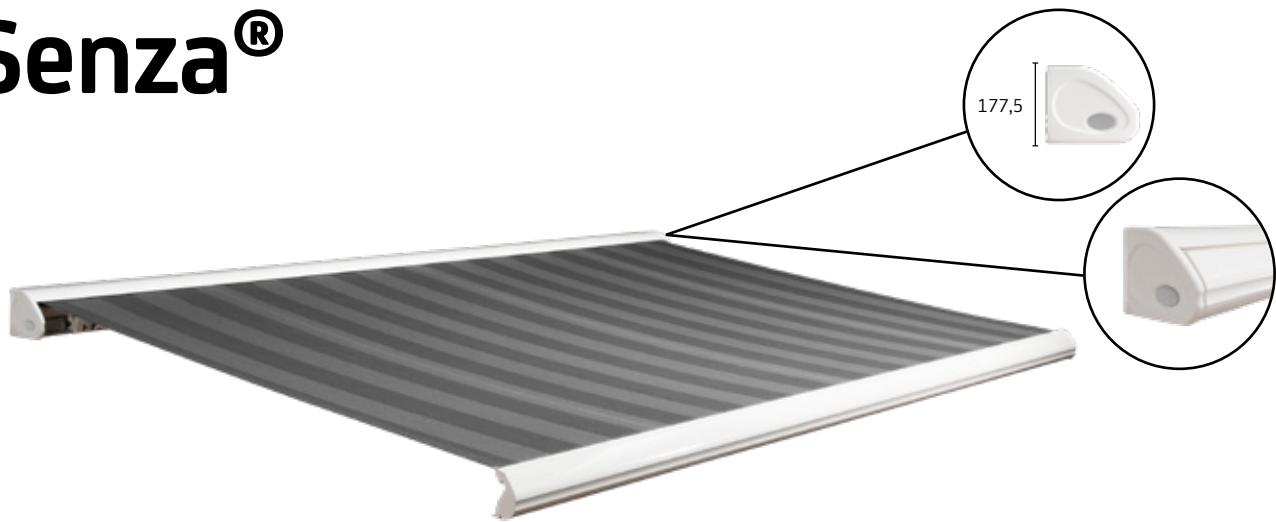

# Senza®

De Senza is het meest geavanceerde en luxe terrasschermbestemming in ons assortiment. Tevens is de Senza het grootste uit te voeren, maar boet het hierdoor niet in aan kwaliteit. Het geheim zit 'm in het design. De krachten worden evenredig verdeeld, zodat optimale stabiliteit wordt verkregen. Bent u op zoek naar een hoogwaardig en luxe terrasschermbestemming, dan is de Senza de oplossing voor u.

## Kenmerken

- Schermbestemming is tot 15000 mm koppelbaar
- Optimale stabiliteit dankzij stalen draagbuis
- Muurbevestiging weggewerkt achter scherm
- Beschikbaar met of zonder volant
- Beschikbaar met hand- of elektrische bediening

## Maximale afmetingen

	Breedte	Uitval
Senza	7485 mm	3500 mm
Senza (gekoppeld)	15000 mm	3500 mm