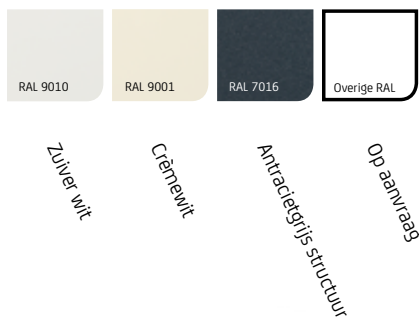

“Veranda of Verso?”

Naast de Solidare Veranda (links) is er ook de Solidare Verso (rechts). Op enkele details na een identiek product. Het grote verschil is dat de Solidare Veranda op de terrasoverkapping wordt gemonteerd, de Verso, wat staat voor omgekeerd, eronder.

Iedere montage heeft zijn eigen voor- en nadelen. Echter hebben beide producten het unieke kenmerk dat er in geopende stand géén lichtinval is tussen de treklijst van de Solidare en de goot van de overkapping (afbeelding).

De Verso brengt een geheel andere sfeer met zich mee dan de Solidare Veranda. Het doek is geheel zichtbaar wanneer u onder de terrasoverkapping zit. Hiertegenover staat dat doek op de overkapping de warmte effectiever weert. Bij de Verso zullen bijv. lichtspotjes, niet meer zichtbaar zijn wanneer het doek is uitgerold. Een bijkomend voordeel is dat het doek minder wordt blootgesteld aan de weersomstandigheden en er hierdoor minder onderhoud nodig is. De keuze is aan u.

Kleuren