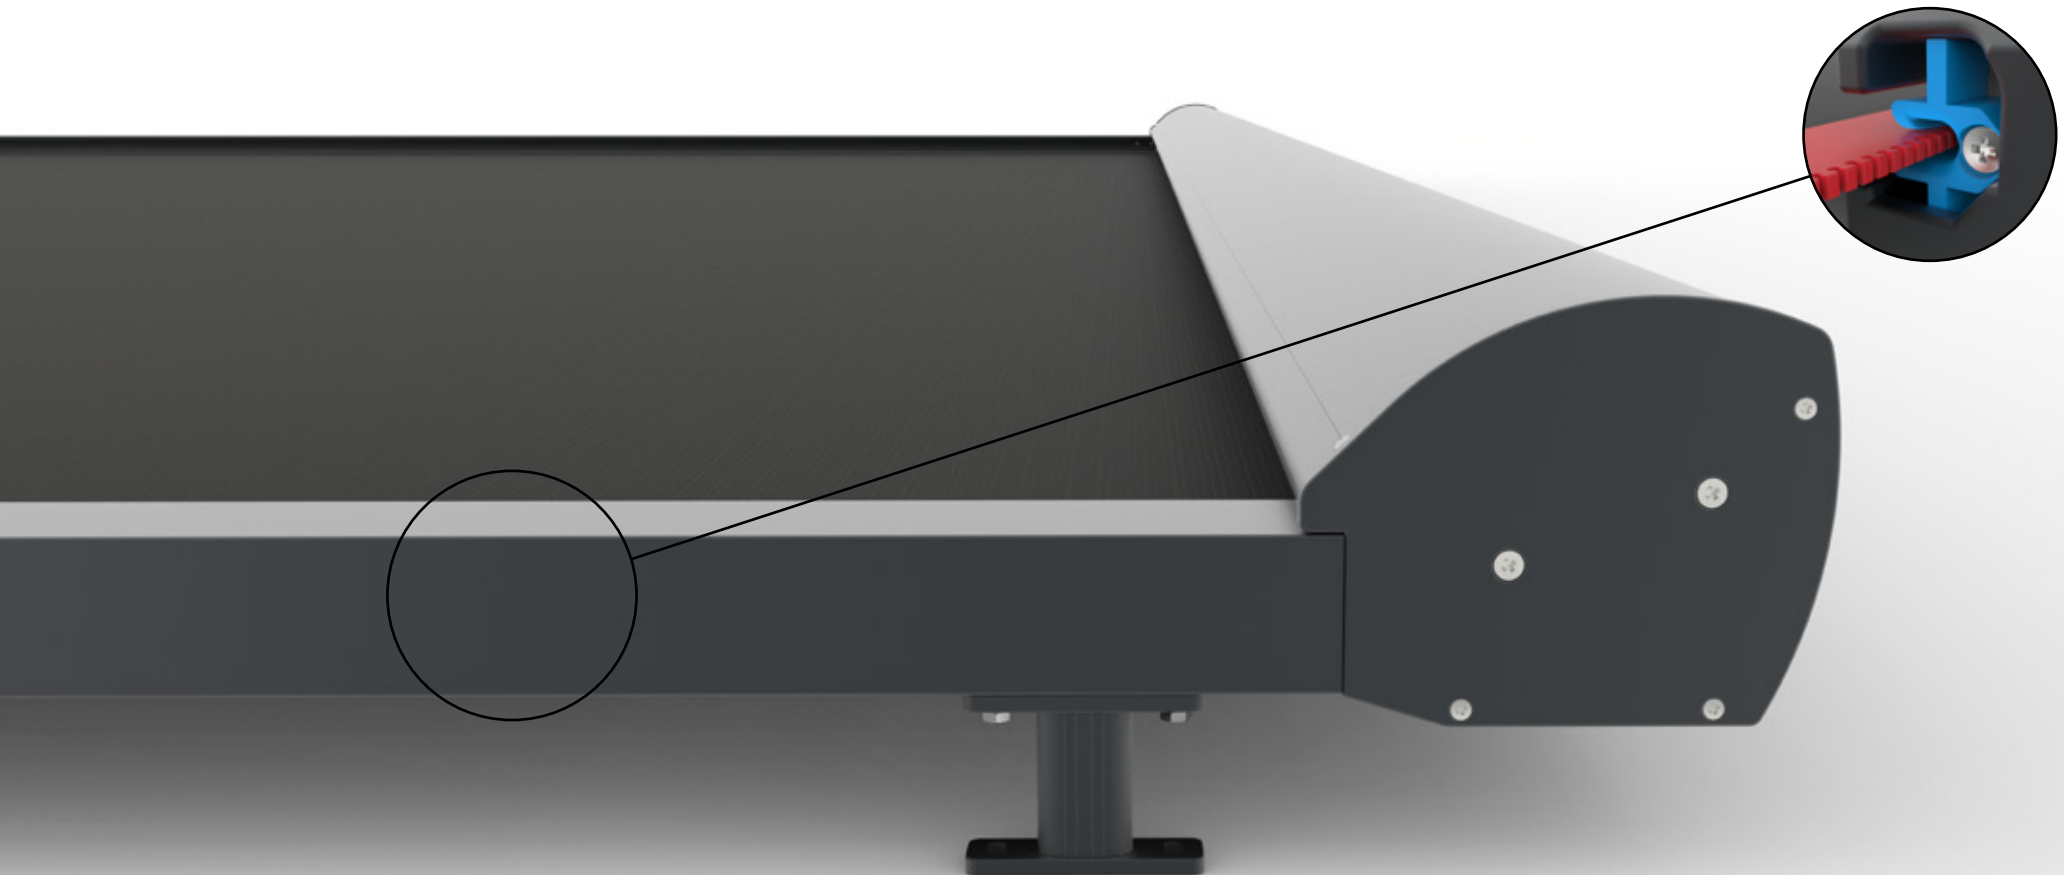

SOLIDARE®

A Solid Zip Technology

Solidare® Veranda & Verso | Solidare® Pergola | Cubola® Solidare®

SOLIDARE®

A Solid Zip Technology

De Solidare, de solide schaduwbrenger van formaat. Heeft u een terrasoverkapping maar geen zonwering? Op zoek naar een complete terraszonwering? Of misschien zelfs naar een volledig vrijstaande zonwering? De Solidare is de oplossing. Hetgeen de Solidare zo bijzonder maakt is dat het zonweringdoek wordt geleid door de ritstechniek bekend van de SolidScreen.

- Doek rondom compleet ingesloten
- Doek zonder hangende zijkanen
- Doek dat ook in grotere systemen aanzienlijk minder doorhangt
- Geen lichtinval tussen doek en geleider

De Solidare® familie

“De uitkomst van jarenlange ontwikkelingservaring”.

In 1995 introduceerden we de verandazonwering genaamd Summerlight, de geestelijk vader van het Solidare-systeem. Later werd deze verandazonwering ook toegepast in de Cubola (2010). In 2009 introduceerden we de SolidScreen, de andere stamhouder.

Iedere montage heeft zijn eigen voor- en nadelen. Echter hebben beide producten het unieke kenmerk dat er in geopende stand géén lichtinval is tussen de treklijst van de Solidare en de goot van de overkapping (afbeelding).