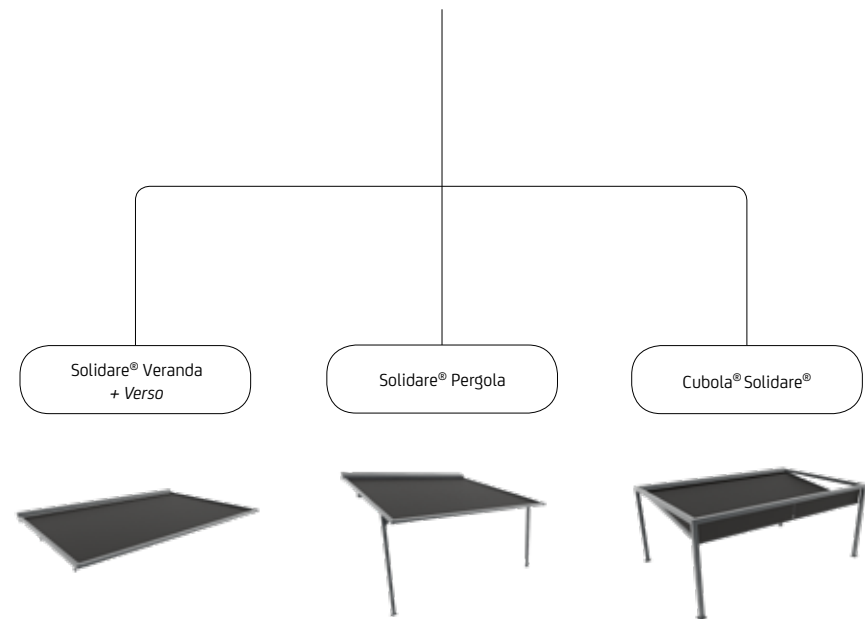

Een familie met geschiedenis. De Solidare is de uitkomst van jarenlange ervaring en innovatie in het ontwikkelen en produceren van professionele terraszonwering. De ‘roots’ van de Solidare zijn te herleiden naar eerdere zonweringproducten.

In 1995 introduceerden we de verandazonwering genaamd Summerlight, de geestelijk vader van het Solidare-systeem. Later werd deze verandazonwering ook toegepast in de Cubola (2010). In 2009 introduceerden we de SolidScreen, de andere stamhouder.

Al deze ontwikkelingen hebben vandaag de dag geleid tot het Solidare-systeem. Een terraszonwering gecombineerd met de ritstechniek uit onze SolidScreen lijn. Zoals zo vaak herhaalt de geschiedenis zichzelf. Door het unieke design is de Solidare als verandazonwering, pergolazonwering en vrijstaande zonwering te plaatsen.

De ontwikkeling die de Solidare heeft doorgemaakt maakt het de koploper van onze terraszonwering. Voor nu en nog vele jaren te gaan.