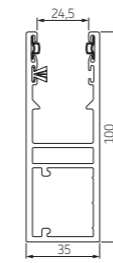

Geleiders

AR-55

GRM 66x27E

PP66
alleen voor kasten
150 t/m 205

GRM 75x27E

PP75
alleen voor kasten
250 en 300

AG-77

Geleiders

GR 90x34E

GR 100x35IE

Console *

	AR-55	AG-77
RC 205	BxH 189 x 189	•
RC 250/S	BxH 227 x 230	• •
RC 250	BxH 197 x 222	• •
RC 300	BxH 221 x 273	• •
RC 360	BxH 261 x 305	•

* Bij een console is het niet mogelijk een motor met obstakel detectie te gebruiken