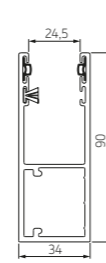

Geleiders

AR-55

GRM 66x27E

PP66
alleen voor kasten
150 t/m 205

GRM 75x27E

PP75
alleen voor kasten
250 en 300

AG-77

Geleiders

GR 90x34E

GR 100x35IE

Console *

	AR-55	AG-77
RC 205	BxH 189 x 189	•
RC 250/S	BxH 227 x 230	• •
RC 250	BxH 197 x 222	• •
RC 300	BxH 221 x 273	• •
RC 360	BxH 261 x 305	•

* Bij een console is het niet mogelijk een motor met obstakel detectie te gebruiken