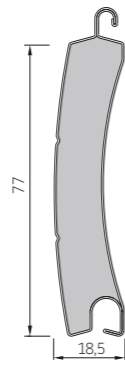

Geleiders

AR-55

GRM 66x27E

PP66
alleen voor kasten
150 t/m 205

GRM 75x27E

PP75
alleen voor kasten
250 en 300

AG-77

Geleiders

GR 90x34E

GR 100x35IE

Console *

	AR-55	AG-77
RC 205	BxH 189 x 189	•
RC 250/S	BxH 227 x 230	• •
RC 250	BxH 197 x 222	• •
RC 300	BxH 221 x 273	• •
RC 360	BxH 261 x 305	•

* Bij een console is het niet mogelijk een motor met obstakel detectie te gebruiken