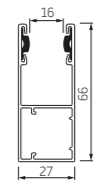

Geleiders

AR-55

GRM 66x27E

PP66
alleen voor kasten
150 t/m 205

GRM 75x27E

PP75
alleen voor kasten
250 en 300

AG-77

Geleiders

GR 90x34E

GR 100x35IE

Console *

	AR-55	AG-77
RC 205	BxH 189 x 189	•
RC 250/S	BxH 227 x 230	• •
RC 250	BxH 197 x 222	• •
RC 300	BxH 221 x 273	• •
RC 360	BxH 261 x 305	•

* Bij een console is het niet mogelijk een motor met obstakel detectie te gebruiken